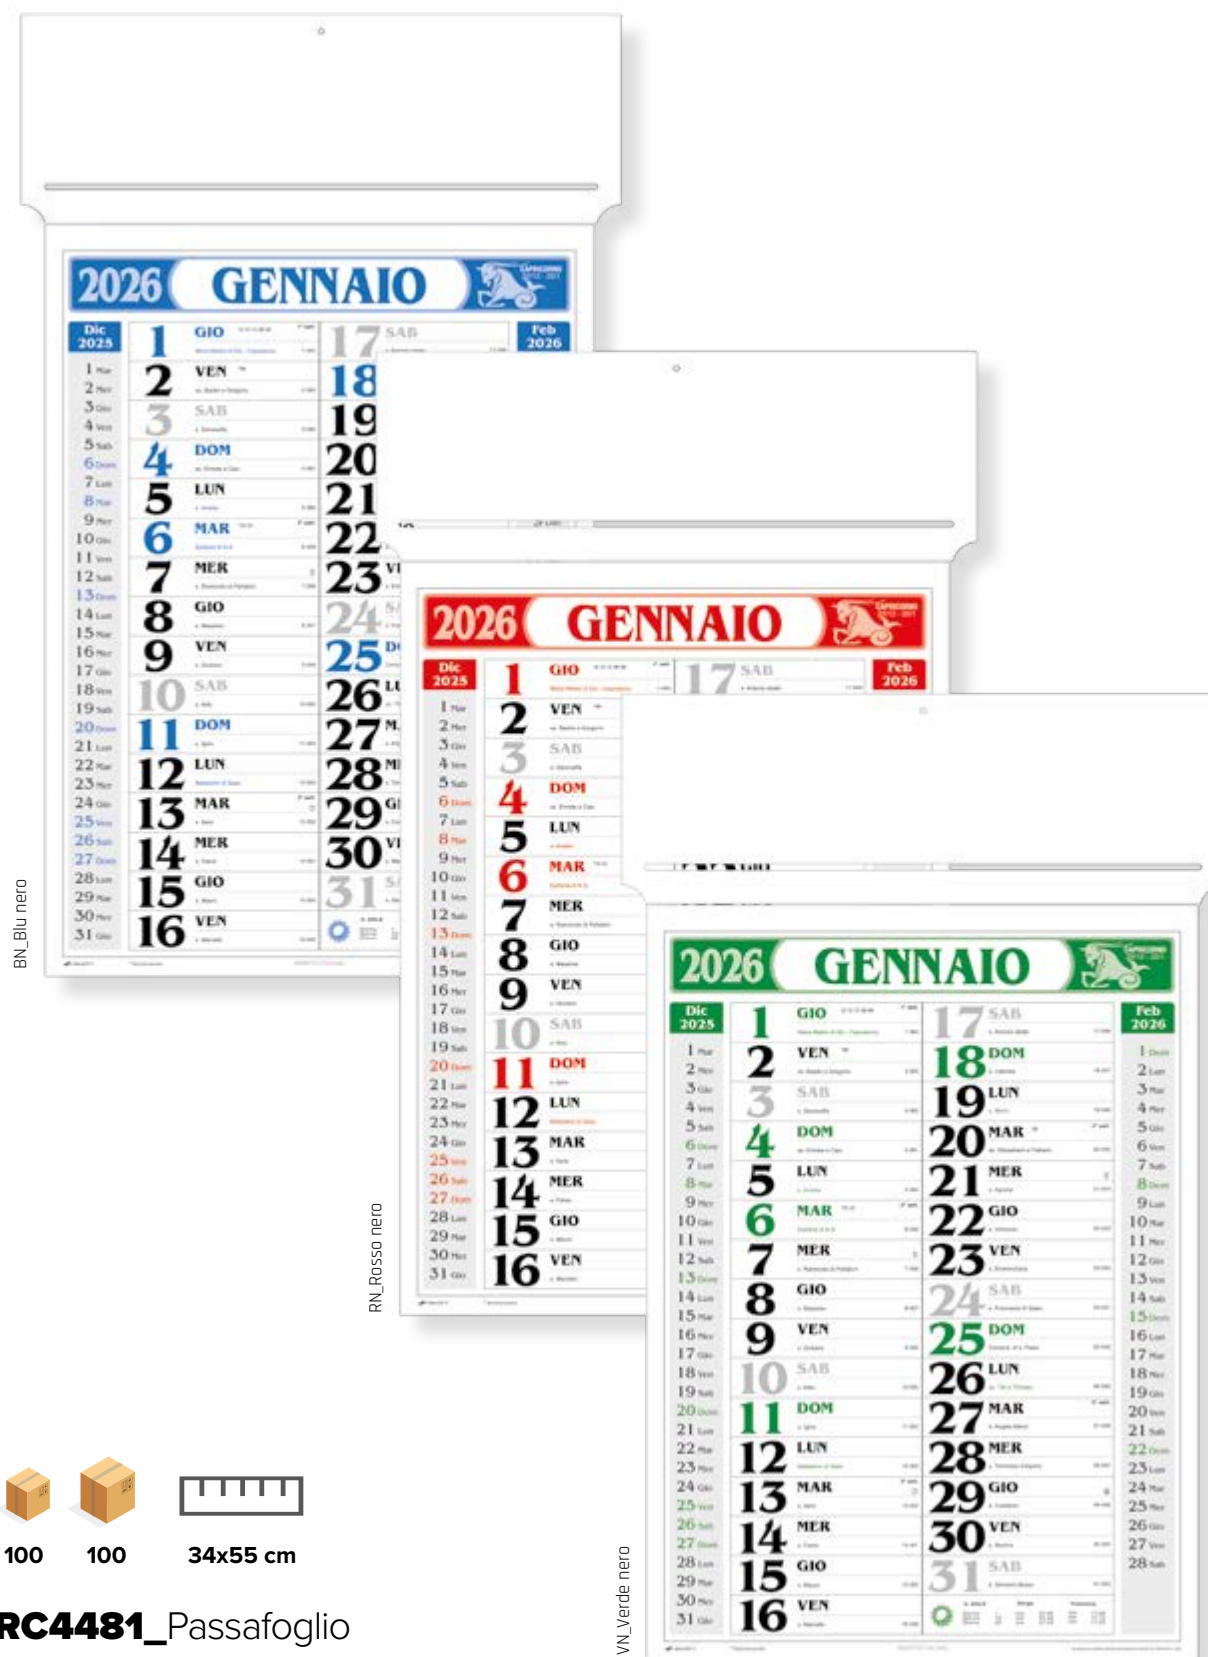

**Passafoglio  
34x55**

BN\_Blu nero

RN\_Rosso nero

VN\_Verde nero

**RC4481\_Passafoglio**

**Calendario Olandese 12 ff.**  
 Testata rinforzata. Rilegatura a mano  
 carta naturale usomano 70 gr.

Olandese Medio 28,8x42