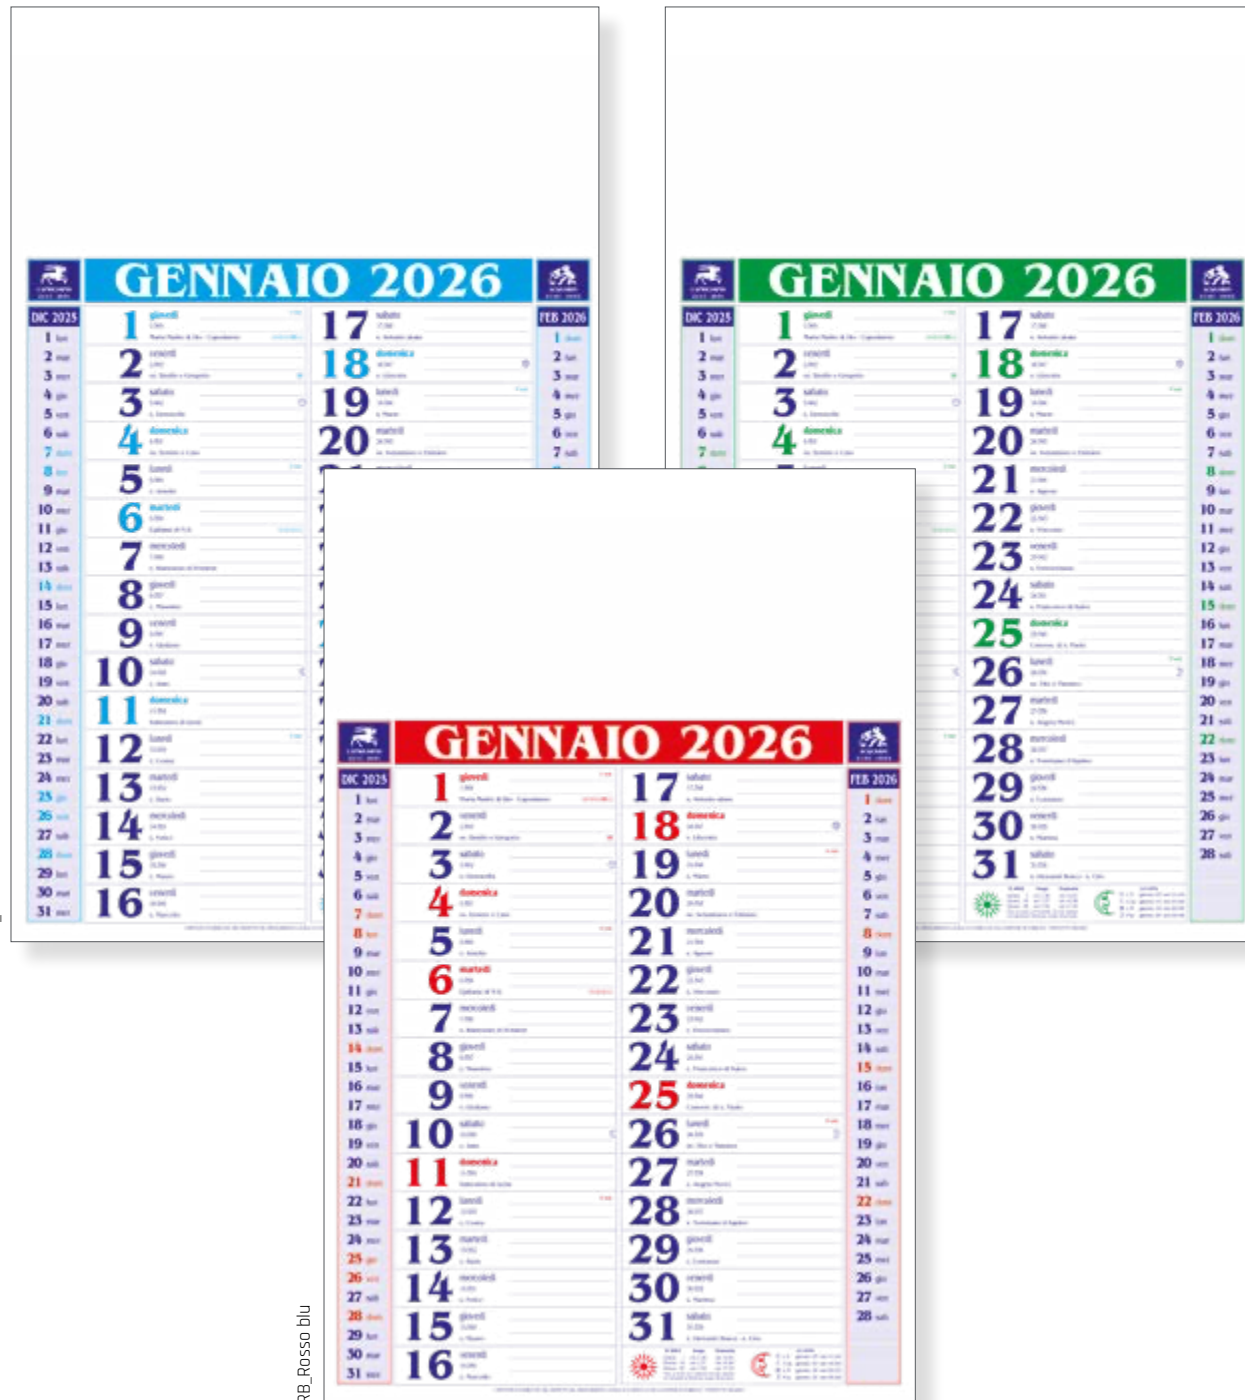

Olandese Medio 28,8x42

ILLUSTRATI da tavolo
19x14,2