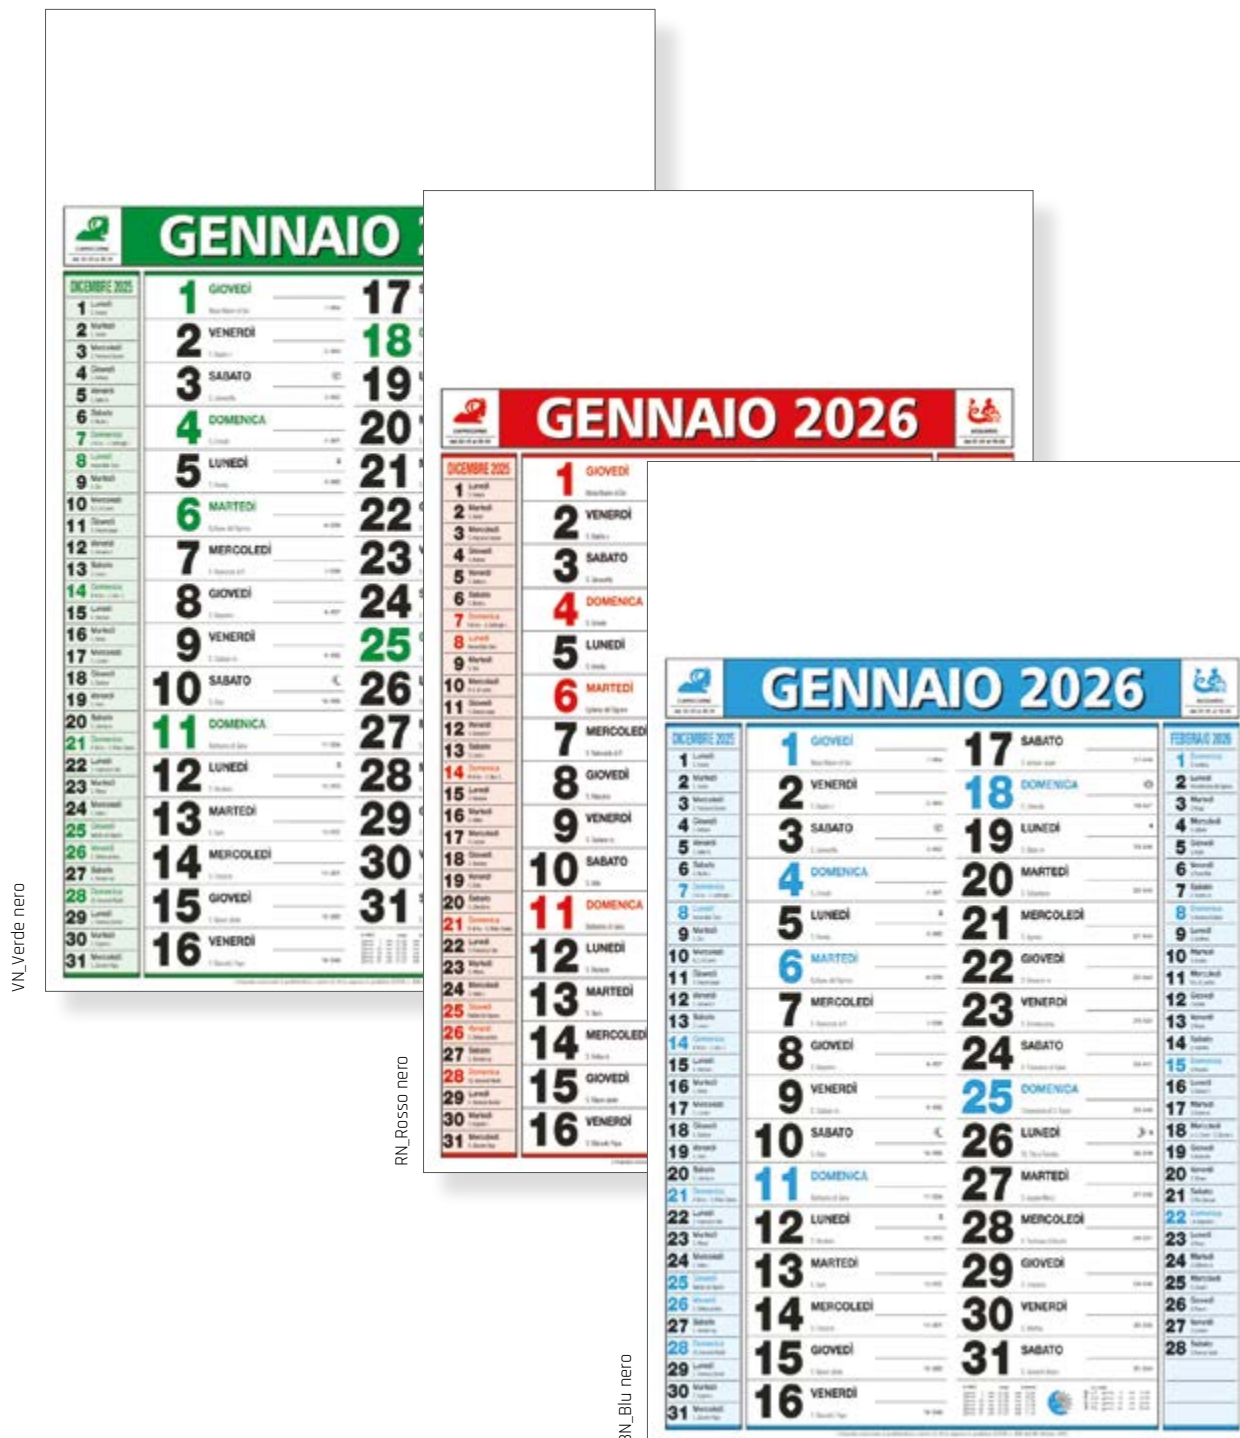

RC4479_Classic

Calendario Olandese 12 ff.
Allestimento termosaldato,
carta patinata 70 gr.