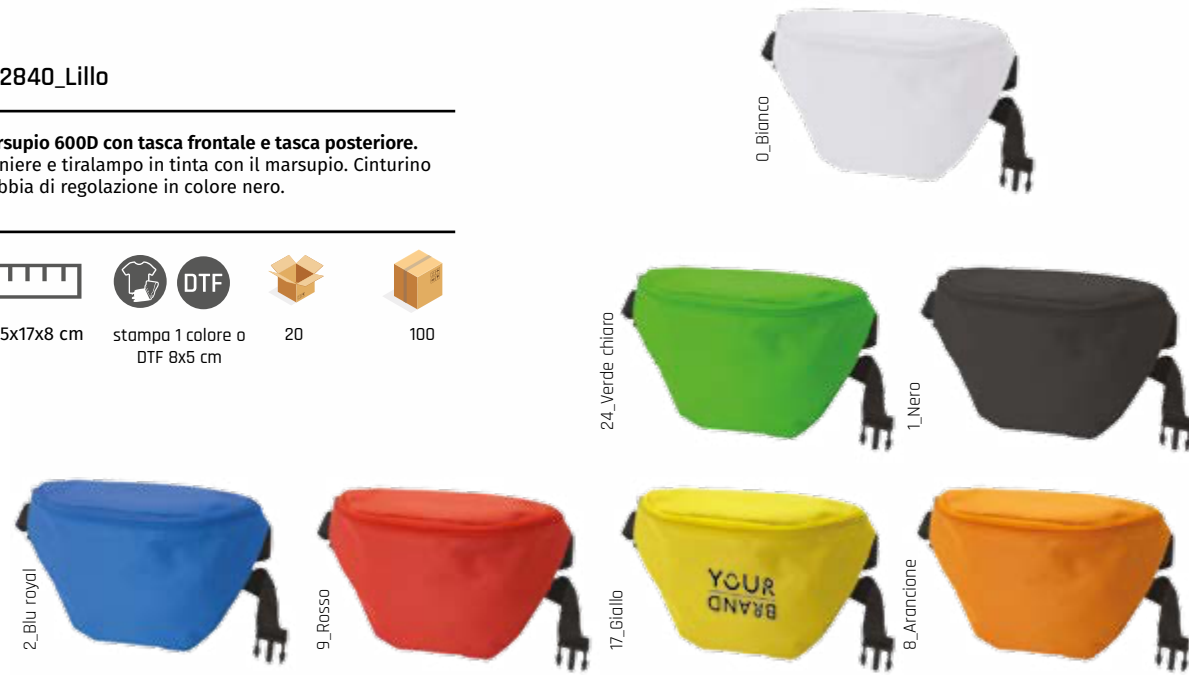

## RZ2215\_Pratico

Zaino in poliestere 600D, schienale e spallacci imbottiti, puller zip.

39x22,5x12 cm

stampa 1 colore o DTF 12x13 cm

20

40

## RZ0934\_Pack

Zaino poliestere 600D. Varie tasche chiuse da zip. Corredato di manico e tracolle regolabili, spallacci imbottiti.

28x38x12 cm

stampa 1 colore o DTF 12x9 cm

1

50

RZ2840\_Lillo

Marsupio 600D con tasca frontale e tasca posteriore. Cerniere e tiralampo in tinta con il marsupio. Cinturino e fibbia di regolazione in colore nero.

RZ0122\_Tasky

Marsupio in poliestere 600D con 5 tasche e cintura regolabile con chiusura a clip.

RU8000\_Event

Casacca/Fratino in 100% Poliestere 190T 68X54 CM

Questo QR ti fornirà il template per la stampa di alcuni articoli di questa sezione