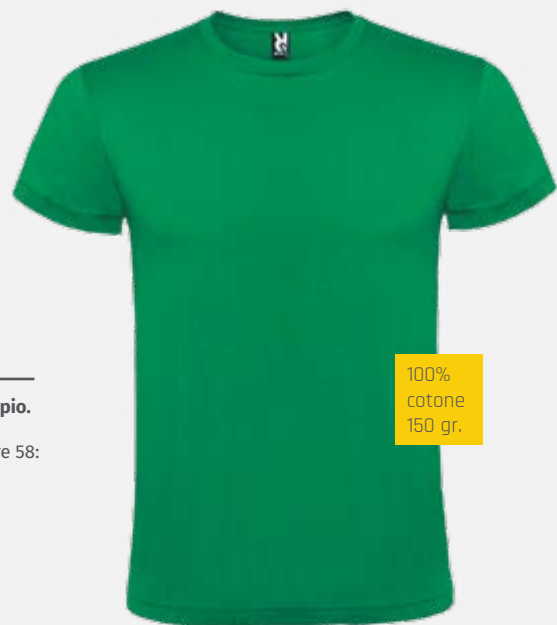

100% cotone  
150 gr.

100% cotone  
155 gr.

6554\_Beagle

**T-shirt maniche corte.** Girocollo con elastan e copri cuciture da spalla a spalla. Tubolare nelle misure per adulti e con cuciture laterali nelle misure per bambini. Colore grigio vigore 58: 85% cotone / 15% viscosa