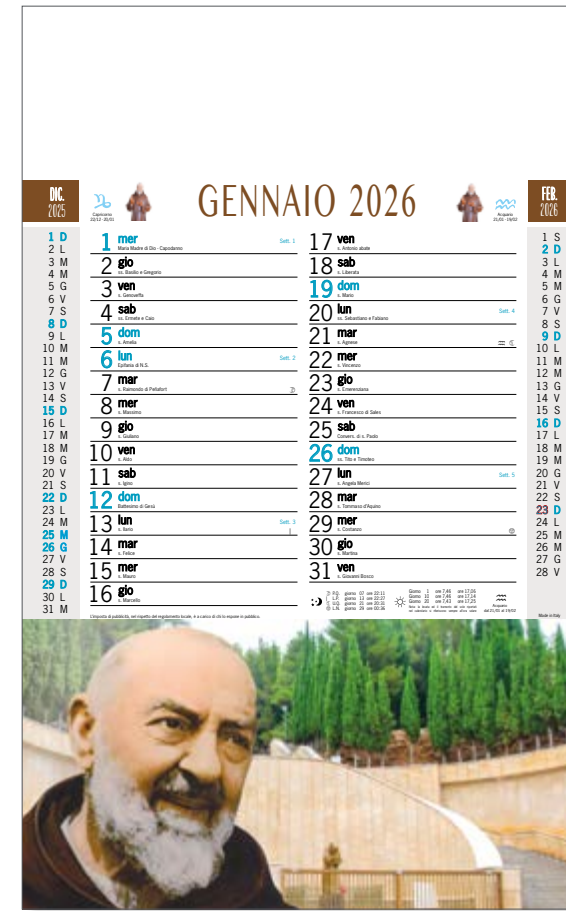

RC5000_San Pio

100 100 28,8x47 cm