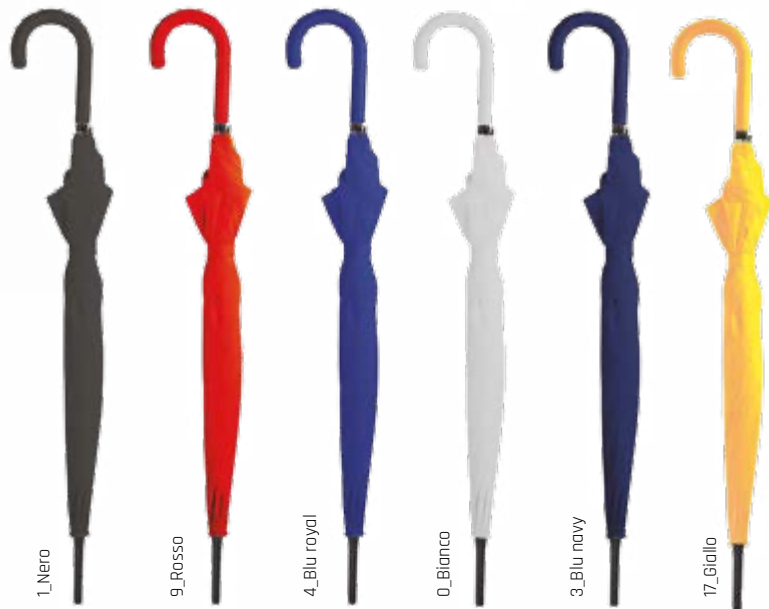

RG0033_Regular

Ombrello con custodia in poliestere 190T.
Manico in plastica.

manico con pulsante automatico

RG0028_Disco

Ombrello automatico in poliestere 190T.
Manico curvo e puntale in plastica.

RG0027_Tango

Ombrello scatto automatico poliestere 190T.
Manico curvo e puntale in legno.

Scatto automatico

RG0910_Color maxi

Ombrello "Golf" scatto automatico poliestere 190T
doppio strato. Custodia in tinta con tracolla regolabile.
8 stecche fiberglass. Asta in fiberglass. Manico dritto in gomma, puntale in plastica.