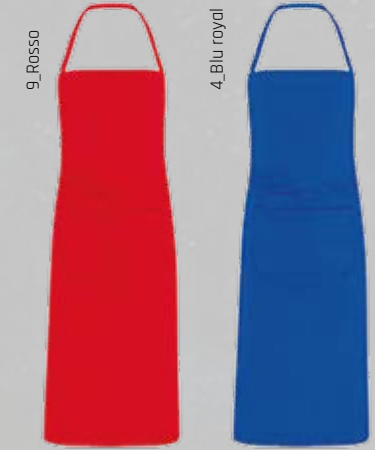

150 gr.

0\_Bianco

1\_Nero

8\_Arancione

**RU0667\_Food**

**Grebiule lungo in 10% cotone 90% poliestere 150 gr.**

Due tasche frontali sovrapposte.

9\_Rosso