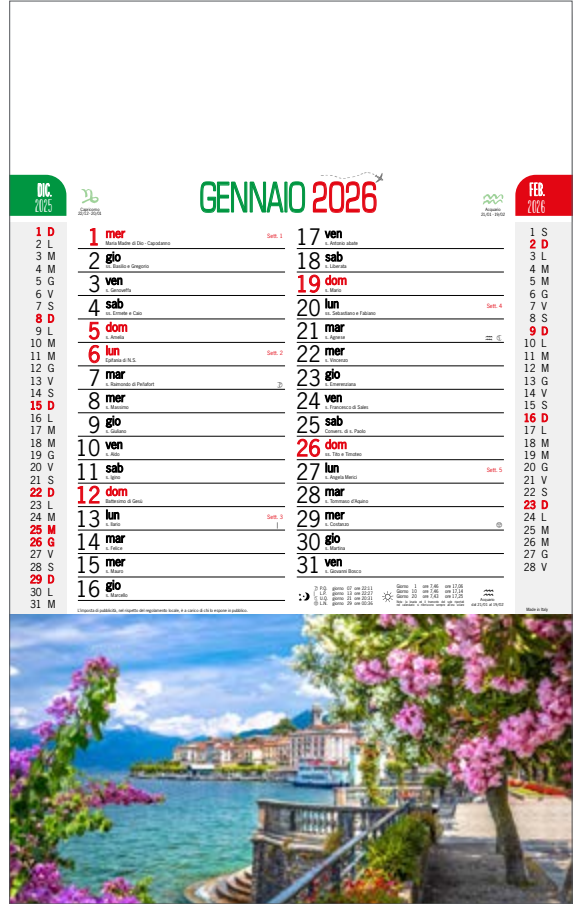

02_BLU

08_ARANCIONE

ILLUSTRATI 12 ff.
28,8x47

RC5000_Paesaggi

Calendario Illustrato 12 ff.
Allestimento termosaldato,
carta patinata 70 gr.