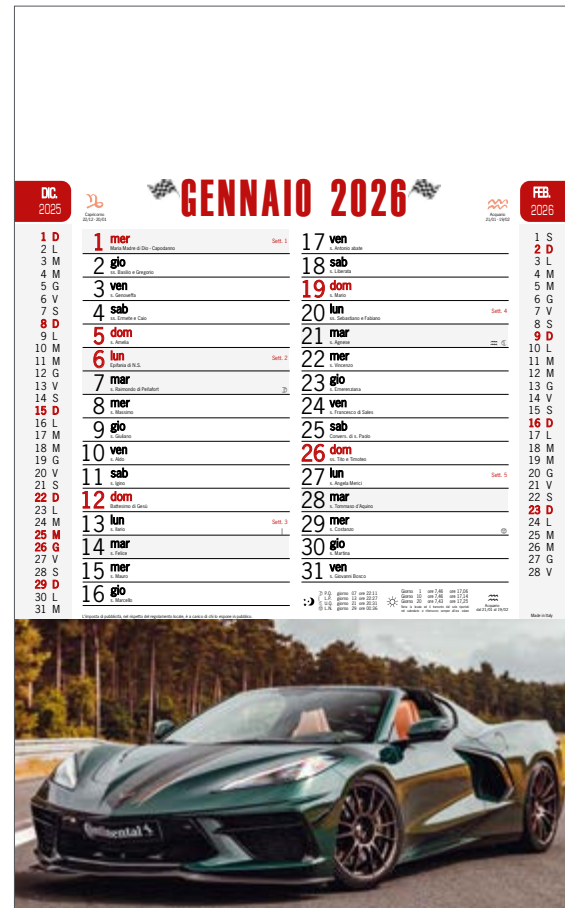

ILLUSTRATI 12 ff.  
28,8x47

ILLUSTRATI 12 ff.  
28,8x47

**RC5000\_Frutta e Verdura**

100 100 28,8x47 cm

**Calendario Illustrato 12 ff.**

Allestimento termosaldato,  
carta patinata 70 gr.

**RC5000\_Auto**

100 100 28,8x47 cm