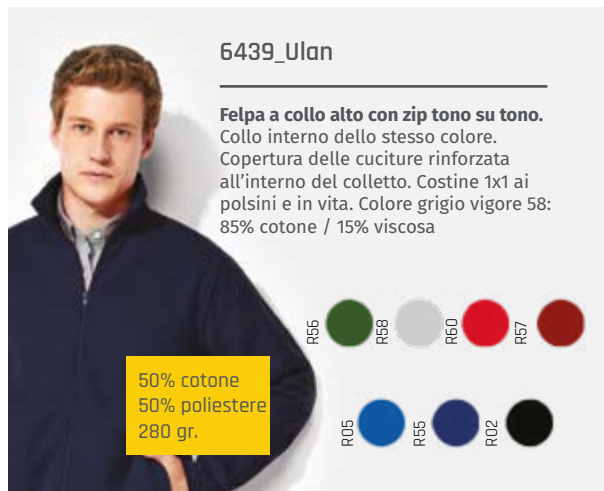

6439_Ulan

Felpa a collo alto con zip tono su tono. Collo interno dello stesso colore. Copertura delle cuciture rinforzata all'interno del colletto. Costine 1x1 ai polsini e in vita. Colore grigio vigore 58: 85% cotone / 15% viscosa

50% cotone
50% poliestere
280 gr.