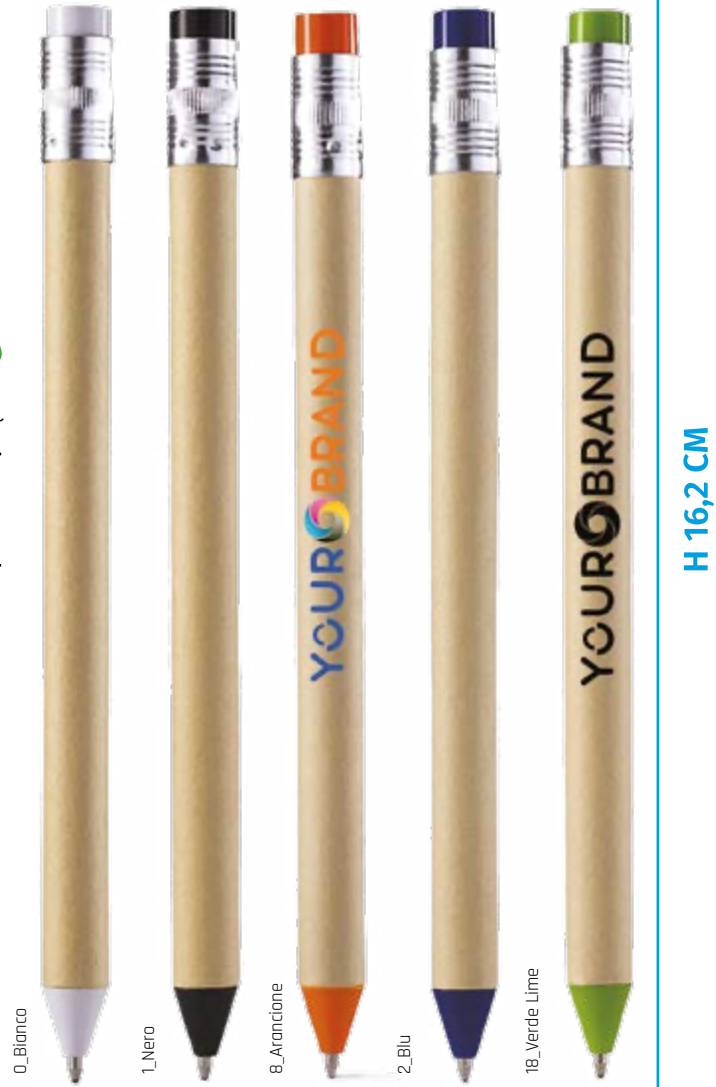

Refill nero

Penna a sfera in plastica e cartone riciclato, design a forma di matita, chiusura a scatto e un refill nero.

*Penne in carta*

*Fusto ideale, con una maggiore area di stampa*

RP0070B\_Piper

Refill blu