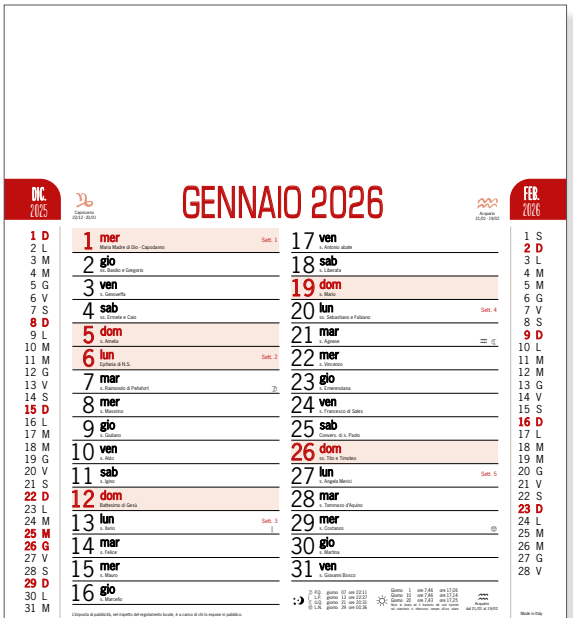

ILLUSTRATI 12 ff.
28,8x47

RC5000_Paesaggi

Calendario Illustrato 12 ff.
Allestimento termosaldato,
carta patinata 70 gr.

RC5000_Gastronomia

Calendario Illustrato 12 ff.
Allestimento termosaldato,
carta patinata 70 gr.