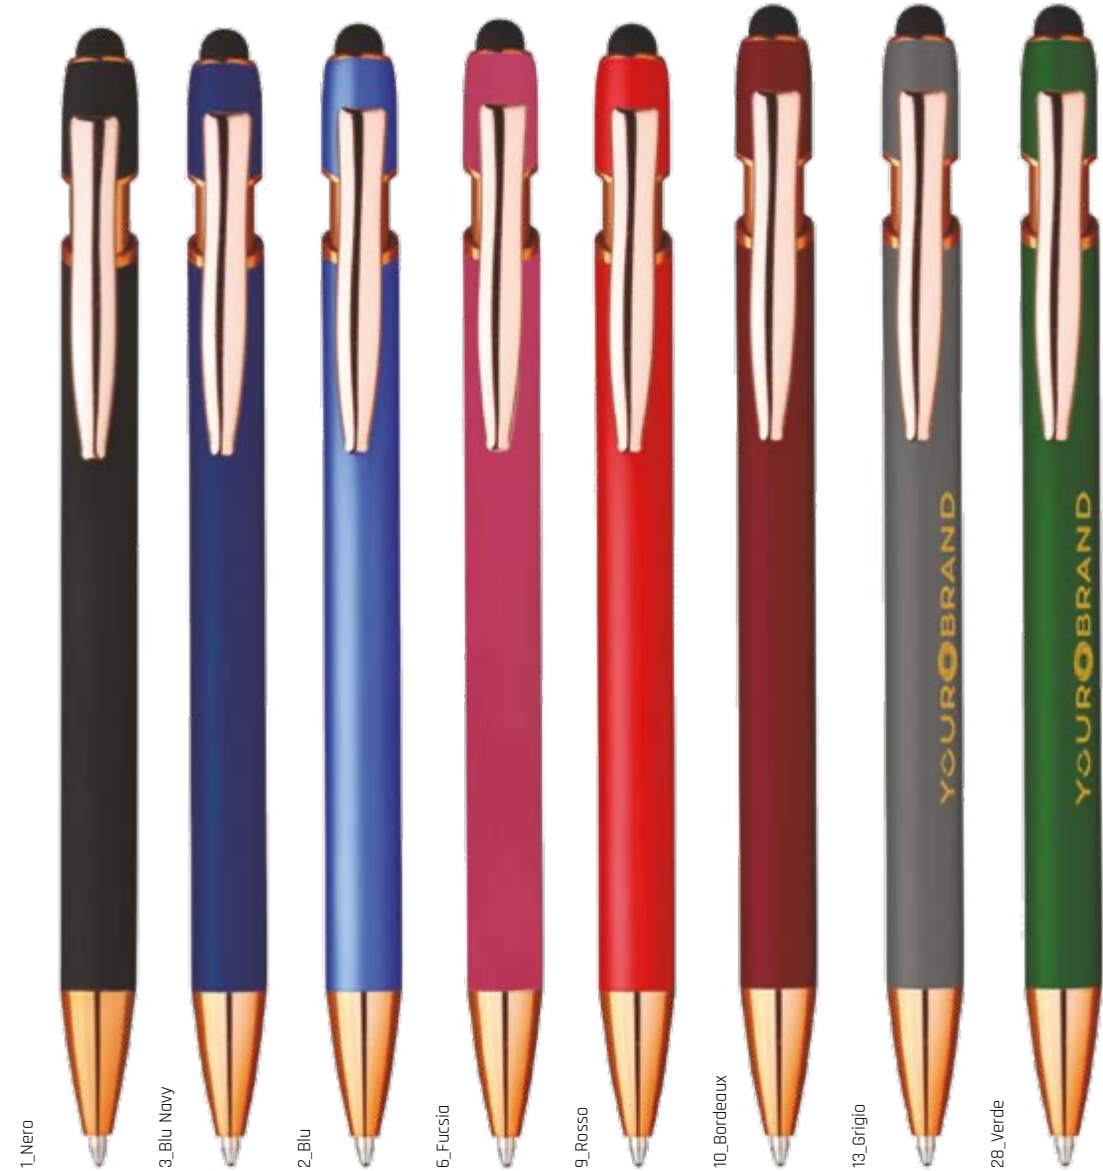

- 1_Nero
- 3_Blu Navy
- 2_Blu
- 6_Fucsia
- 9_Rosso
- 10_Bordeaux
- 13_Grigio
- 28_Verde

RP0119_Gold Touch

Refill nero

Penna a sfera a scatto in alluminio soft touch con touch screen. Il logo inciso sarà oro.

H 14 cm

0,6x5 cm

100

500